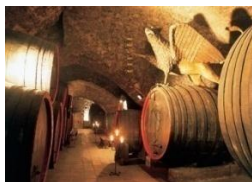

Cena: 300,- / hod.

ORGANIZOVANÉ VÝLETY/ AKCE PO OKOLÍ

(minimální počet 25 osob)

MĚLNÍK A PROHLÍDKA ZÁMKU A ZÁMECKÝCH SKLEPŮ SPOJENÁ S OCHUTNÁVKOU VÍNA

Zámek je nejvýznamnější památkou města Mělník. Je ověnčen bohatou historií a ve známosti vešel především svými rozsáhlými vinnými sklepy. Původně dřevěný hrad z 9. století byl přestaven na románský kamenný, ten pak na gotický kamenný hrad ze 13. století. V 16. století podstoupil hrad renesanční přestavbu. Svou raně barokní úpravu, která se konala v 17. století si zámek drží až dodnes. d roku 1949 mají ve vlastnictví původní majitelé, Lobkowitzové, kteří zpřístupnili rozsáhlou galerii s díly významných umělců.