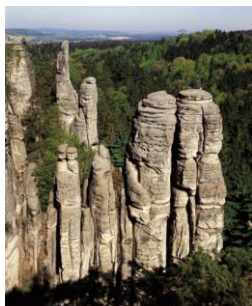

VÝLET DO ČESKÉHO RÁJE

Český ráj leží necelých padesát kilometrů severovýchodně od Prahy. V tomto romantickém kraji ležícím na středním toku Jizery se snoubí rozmanitost přírodních krás s bohatými historickými památkami - hrady, zámky, lidovou architekturou. A právě proto již v 19. století hosté lázní Sedmihorky začali tuto část země nazývat Český ráj.

Celodenní výlet, 450,- Kč / osoba (doprava, průvodce)